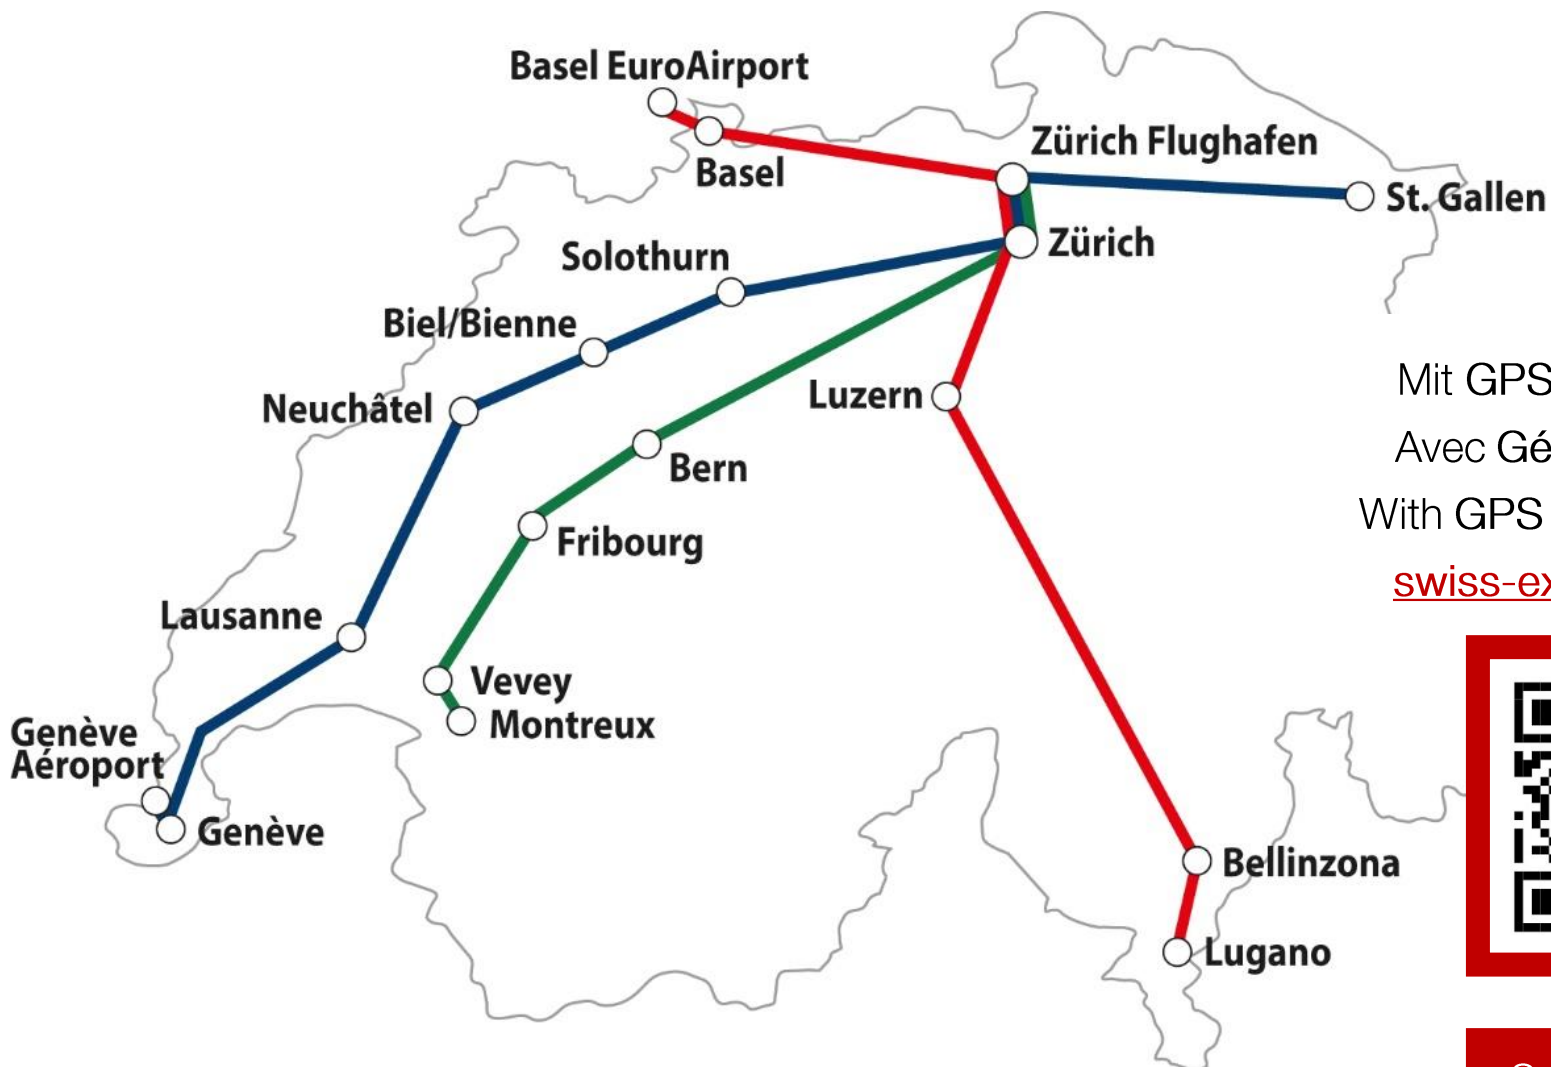

Netz / Réseau / Network

Mit GPS-Bus Ortung:
Avec Géolocalisation:
With GPS bus location:
swiss-express.ch/live

Scan for GPS

Schnell, bequem & günstig von Stadt zu Stadt!
Rapide, confortable et économique d'une ville à l'autre!
Fast, comfortable & affordable from city to city!

Fahrplan / Horaire / Timetable

täglich / quotidien / daily (inkl. Sonn- und Feiertage / incl. dimanches et jours fériés / incl. Sundays and public holidays)

St. Gallen – Zürich (→) – Lausanne – Genève (→)

täglich / quotidien / daily (inkl. Sonn- und Feiertage / incl. dimanches et jours fériés / incl. Sundays and public holidays)

Zürich (→) – Zürich – Bern – Montreux

E02 / K288

Zürich Flughafen → Montreux

Zürich Flughafen , Bahnhof →	06:50	11:00	16:45	
Zürich , Bus Station	06:00	07:15	11:25	17:10
Bern , Car-Terminal Neufeld	07:40	09:00	13:10	19:00
Fribourg/Freiburg , L.-d'Affry	09:35	13:45	19:30	
Vevey , Avenue Reller	10:25	14:35		
Chailly-Montreux , Chailly P+R	10:35	14:45		

täglich / quotidien / daily (inkl. Sonn- und Feiertage / incl. dimanches et jours fériés / incl. Sundays and public holidays)

Zürich (→) – Basel – EuroAirport → – Luzern – Lugano

E03 / K188

Zürich → Basel → Lugano