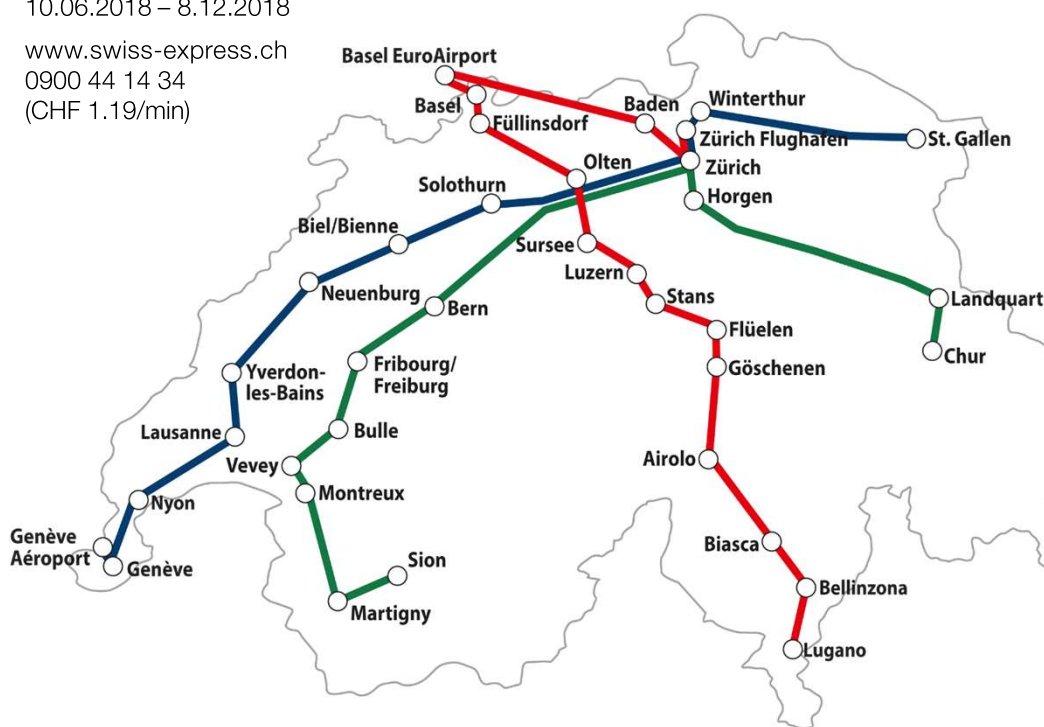

Netzplan / plan de réseau / grafico reticolare

EUROBUS

gültig / valable / valido:
10.06.2018 – 8.12.2018

www.swiss-express.ch
0900 44 14 34
(CHF 1.19/min)

Bus Ortung in Echtzeit:
Géolocalisation en temps réel:
Localizzazione in tempo reale:
Bus location in real time:

swiss-express.ch/live

Fahrplan / horaire / orario

täglich / quotidien / giornalmente (inkl. Sonn- und Feiertage / incl. dimanches et jours fériés / incl. domenica e giorni festivi)

E01 / K388: St. Gallen – Zürich – Genève-Aéroport

St. Gallen	→	Genève Aéroport
St. Gallen, Lagerstrasse/Bhf	ab dép. pt	06:00 15:30
Winterthur, Lagerhausstrasse	ab dép. pt	06:55 16:30
Zürich Flughafen, Bahnhof	ab dép. pt	07:25 17:00
Zürich, Bus Station	ab dép. pt	07:50 17:25
Solothurn, Zuchwilerstr./Bhf	ab dép. pt	09:10 18:45
Raststätte Pieterlen (Pause)	an arr. ar	09:20 18:55
Biel/Bienne, Stadien/Stades	ab dép. pt	09:50 19:25
Neuchâtel, Rue des Beaux-Arts	ab dép. pt	10:05 19:40
Yverdon-les-Bains, Av. de Gare	ab dép. pt	10:50 20:25
Lausanne, Gare Routière	ab dép. pt	11:30 21:05
Nyon, Impasse de Champ-Colin	ab dép. pt	12:10 21:45
Genève, Gare Routière	ab dép. pt	12:55 22:25
Genève Aéroport, Gare Routière	ab dép. pt	13:30 22:55
	an arr. ar	13:40 23:05

Genève Aéroport	→	St. Gallen
Genève Aéroport, Gare Routière	ab dép. pt	05:35 15:35
Genève, Gare Routière	ab dép. pt	05:55 15:55
Nyon, Impasse de Champ-Colin	ab dép. pt	06:25 16:25
Lausanne, Gare Routière	an arr. ar	07:05 17:10
Yverdon-les-Bains, Av. de Gare	ab dép. pt	07:45 17:55
Neuchâtel, Rue des Beaux-Arts	ab dép. pt	08:25 18:35
Biel/Bienne, Stadien/Stades	ab dép. pt	09:10 19:20
Raststätte Pieterlen (Pause)	an arr. ar	09:20 19:30
Solothurn, Zuchwilerstr./Bhf	ab dép. pt	09:50 20:00
Zürich, Bus Station	ab dép. pt	10:05 20:15
Zürich Flughafen, Bahnhof	ab dép. pt	11:25 21:35
Winterthur, Lagerhausstrasse	ab dép. pt	11:45 21:55
St. Gallen, Lagerstrasse/Bhf	an arr. ar	12:15 22:25
	an arr. ar	13:05 23:10