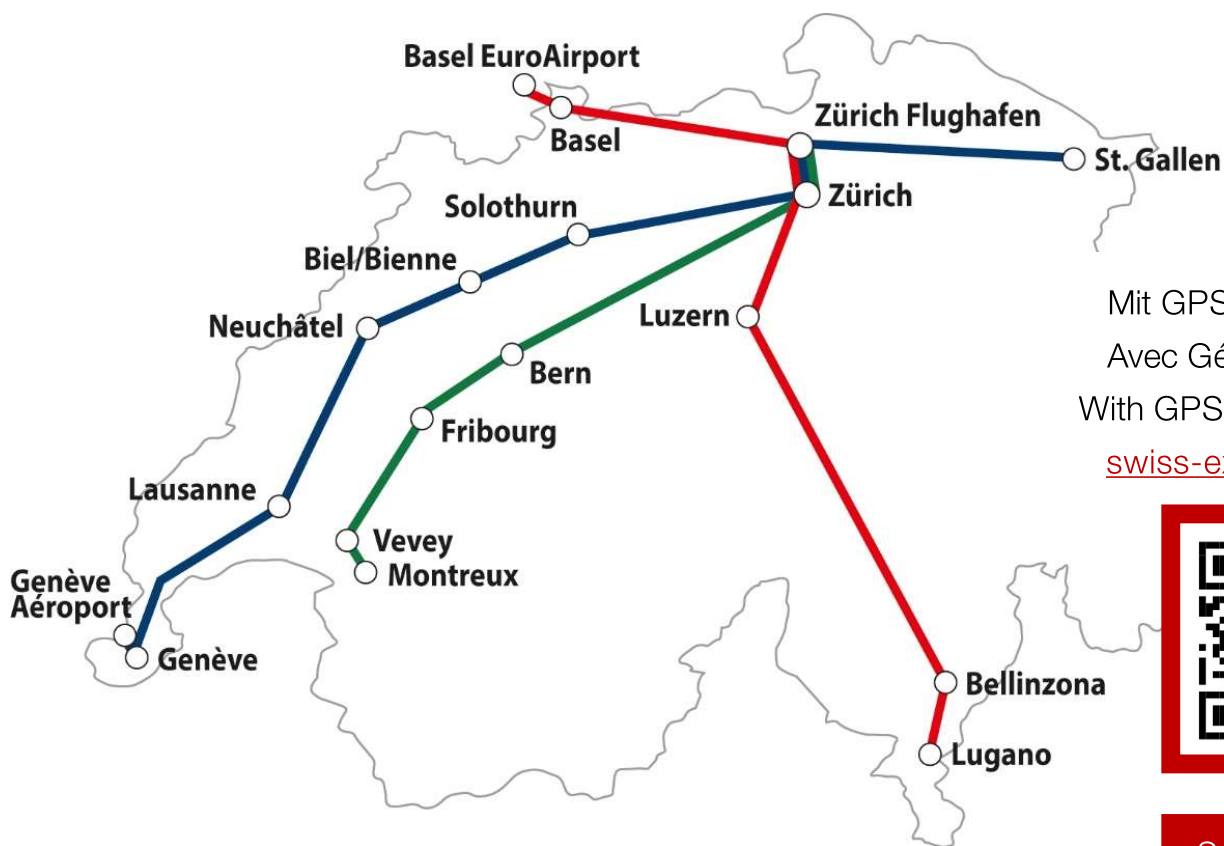

gültig / valable / valid:

09.12.2018

www.swiss-express.ch

EUROBUS
swiss-express

Netz / Réseau / Network

Mit GPS-Bus Ortung:
Avec Géolocalisation:
With GPS bus location:

swiss-express.ch/live

Scan for GPS

Schnell, bequem & günstig von Stadt zu Stadt!

Rapide, confortable et économique d'une ville à l'autre!

Fast, comfortable & affordable from city to city!

Fahrplan / Horaire / Timetable

täglich / quotidien / daily (inkl. Sonn- und Feiertage / incl. dimanches et jours fériés / incl. Sundays and public holidays)

täglich / quotidien / giornalmente (inkl. Sonn- und Feiertage / incl. dimanches et jours fériés / incl. domenica e giorni festivi)

E02 / K288: Chur – Zürich – Sion

Chur → Sion				Sion → Chur			
Chur, Obere Au P+R	ab dép. pt	06:00	15:30	Sion, Rue Traversière	ab dép. pt	06:00	16:00
Landquart, Fashion Outlet	ab dép. pt	06:20	15:50	Martigny, Gare	ab dép. pt	06:25	16:25
Horgen, Dorfgasse	ab dép. pt	07:35	17:05	Chailly-Montreux, Chailly P+R	ab dép. pt	07:05	17:05
Zürich, Bus Station	ab dép. pt	08:10	17:50	Vevey, Avenue Reller	ab dép. pt	07:20	17:20
Bern, Car-Terminal Neufeld	arr. ar	09:50	19:30	Bulle, Rue de Vuippens	ab dép. pt	07:55	17:55
	ab dép. pt	10:20	20:00	Fribourg/Freiburg, L.-d'Affry	ab dép. pt	08:25	18:25
Fribourg/Freiburg, L.-d'Affry	ab dép. pt	10:55	20:35	Bern, Car-Terminal Neufeld	arr. ar	08:55	18:55
Bulle, Rue de Vuippens	ab dép. pt	11:25	21:05		ab dép. pt	09:25	19:25
Vevey, Avenue Reller	ab dép. pt	12:00	21:40	Zürich, Bus Station	ab dép. pt	11:05	21:00
Chailly-Montreux, Chailly P+R	ab dép. pt	12:15	21:55	Horgen, Schinzenhof	ab dép. pt	11:40	21:35
Martigny, Gare	ab dép. pt	12:55	22:35	Landquart, Fashion Outlet	ab dép. pt	12:50	22:45
Sion, Rue Traversière	arr. ar	13:15	22:55	Chur, Obere Au P+R	an arr.	13:10	23:05